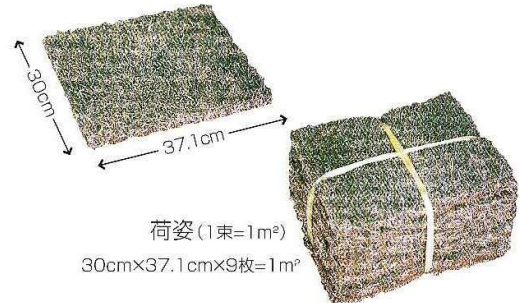

### 【野芝】

葉が太く、極めて強健で環境の適応性も特に強い河川の法面や緩衝緑地に多く利用。

### 【高麗芝】

野芝より葉が細く、見た目に柔らかい感じをうける。公園の緑地などに利用。

その他、多品種開発中。  
また、  
各種芝の注文にも応じます。

## ◆ 芝生の規格

幅が30cm・長さ37.1cmの芝生9枚を重ねて、1束が1㎡になっています。また土付きになっているので、施工直後繁殖力を倍加する役目もいたします。

芝生止めに目串(竹串18cmフシ止め)もご用意致しております。

## ◆ 生産詳細

栽培面積 90.0ha  
姫高麗芝…… 5.5ha  
高麗芝…… 30.0ha  
野芝…… 54.5ha